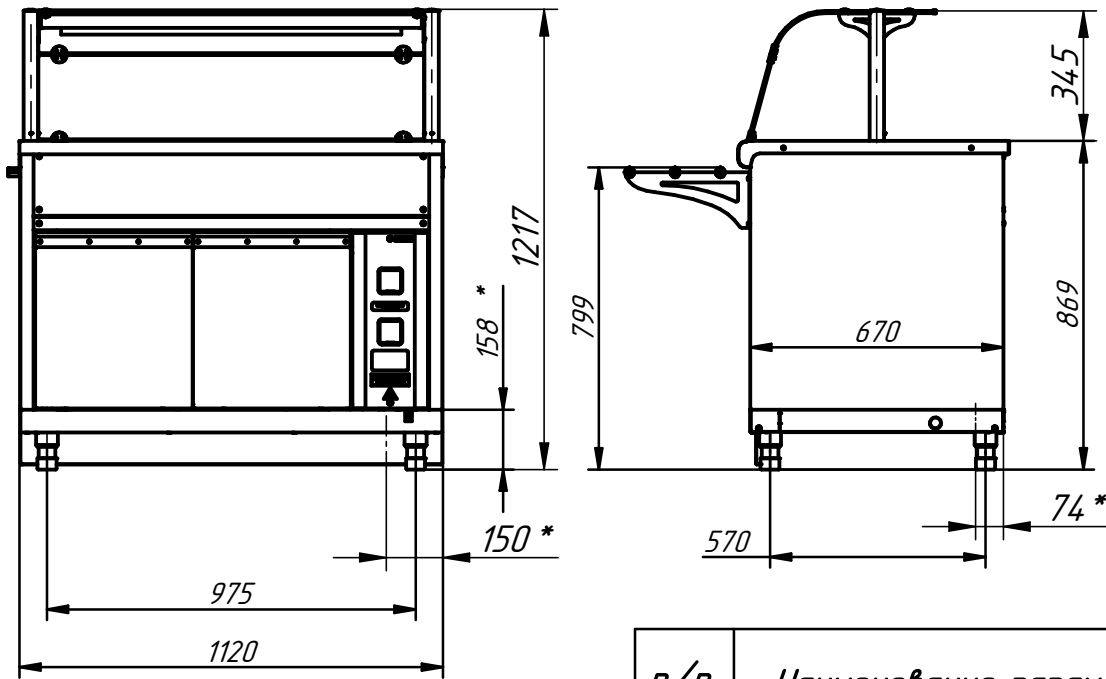

Прилавок для горячих напитков ПГН-70X-02 (1120 мм)

Прилавок для горячих напитков (нейтральный стол) предназначен для кратковременного хранения и раздачи потребителю хлебобулочных и кондитерских изделий, а также для установки на его столе термостата с напитками. Одна стеклянная полка над прилавком обеспечивают большую полезную площадь для выкладки порционных блюд. Полка нижняя оборудована лампой подсветки. На прилавке установлена розетка 230 В для подключения термостата или кипятильника. Внизу нейтральный шкаф для хранения кухонного инвентаря. Направляющие для подносов входят в комплект поставки. На ваш выбор имеется большое количество вариантов быстросъемных фасадов. Прилавок имеет регулируемые по высоте ножки. С лицевой стороны ножки закрываются фартуком.

п/п	Наименование параметра	Величина параметра	
		ПГН-70X-02 (нерж.)	ПГН-70X-02 (кашир.)
1	Код изделия	210000002787	210000002788
2	Номинальное напряжение, В	230	
3	Количество розеток со штырями заземления 16А, шт.	2	
4	Номинальная мощность лампы освещения, Вт	12	
5	Площадь полок, м ² , не менее	0,30	
6	Масса, кг не более	75	